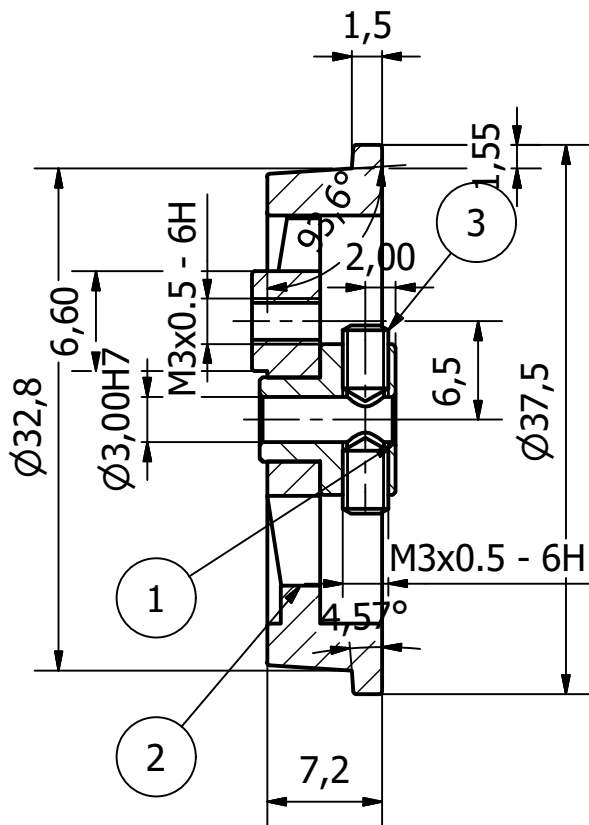

A-A ( 2 : 1 )

KUSOVNÍK					
POZICE	KS	ČÍSLO SOUČÁSTI	POPIS		
1	1	VM3260 - Pouzdro kol			
2	1	VM5378 - Loukoťové kolo			
3	2	Šroub M3x5	Stavěcí šrouby ISO metrické s vnitřním šestihranem		
Kreslil Ing.Drahozal	Kontroloval	Schválil	Datum	Datum	
			15.10.2012		
			Vydání		
			List		
			1 / 1		

V1030 - Kolo loukoťové

Vydání

List

1 / 1