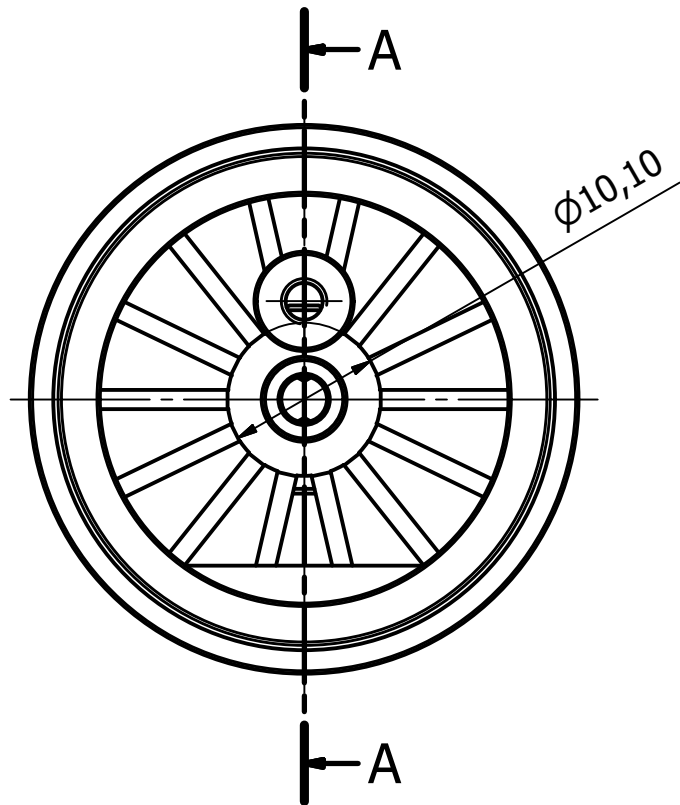

A-A ( 2 : 1 )

KUSOVNÍK					
POZICE	KS	ČÍSLO SOUČÁSTI	POPIS		
1	1	VM3260 - Pouzdro kol			
2	1	VM5378 - Loukoťové kolo			
3	2	Šroub M3x5	Stavěcí šrouby ISO metrické s vnitřním šestihranem		
Kreslil Ing.Drahozal	Kontroloval	Schválil	Datum	Datum	
			15.10.2012		
			Vydání		
			List		
			1 / 1		